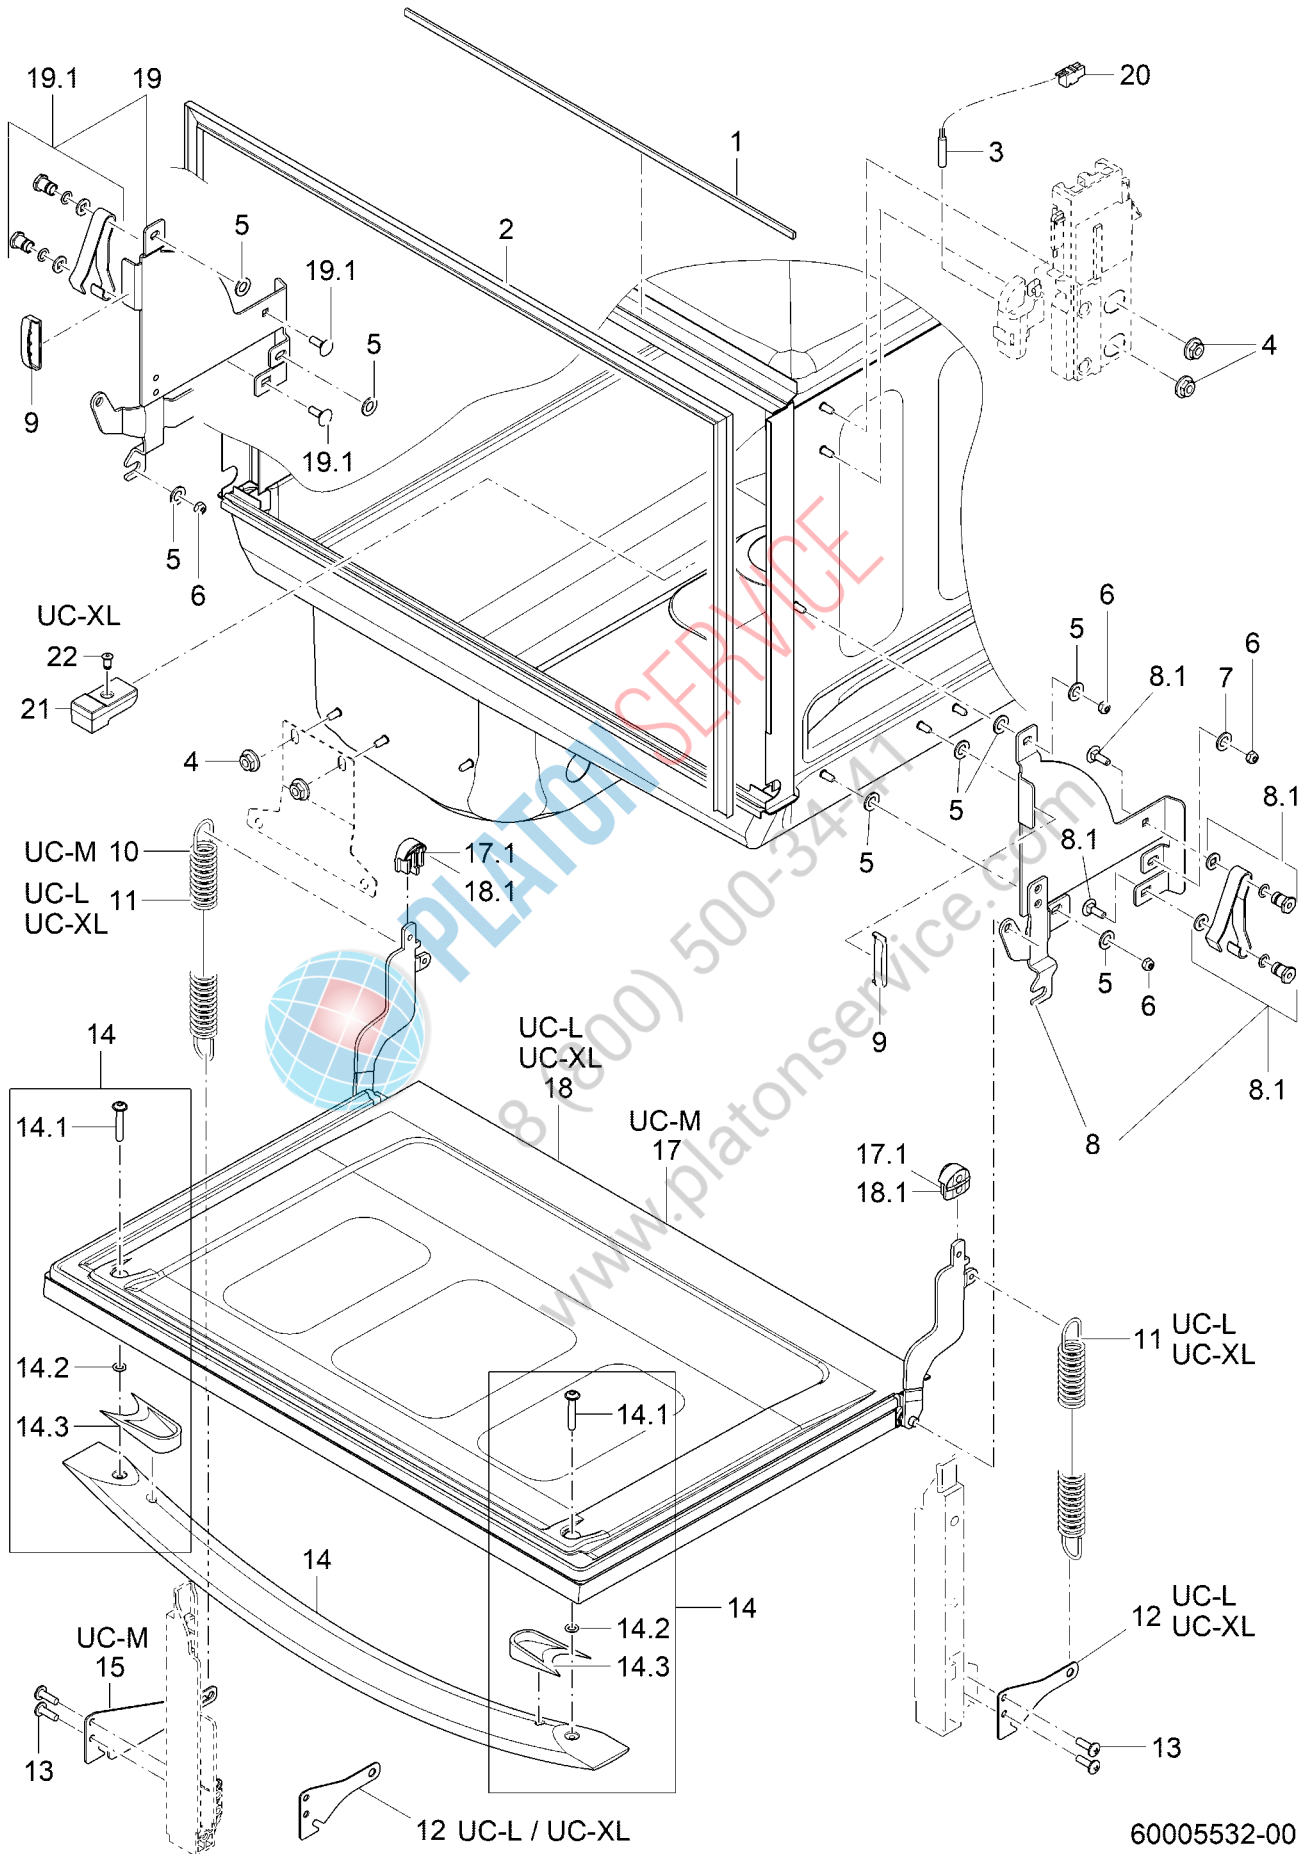

Door

60005532-00

Door

Pos.	Part No.	Description; Dimensions	Quantity; Unit up to ...	from ...	Remarks
1	30012784	Sealing tape BREITE 10 MM; DICKE 4 MM	57 cm		
2	30000319	Kit door seal	1 Pc		
3	30000364	KIT MAGNET SWITCH 25,5 X D5,8	1 Pc		
4	2101310	Ratchet nut M5	6 Pc		
5	2205301	WASHER D5,3 X D15 X 1,2	10 Pc		
6	2105302	HEXAGONAL NUT M5	6 Pc		
7	2202313	Washer D5,3 X D12 X 0,8	2 Pc		
8	60004339	Basic panel, right	1 Pc		
8.1	60003998	Leaf spring repair kit 12MM	1 Pc		
9	60004950	Buffer 7,9 X 14 X 44,2	2 Pc		
10	60005139	Tension spring L0=165;L1=207;L2=350,6; LN=380,8	1 Pc		UC-M
11	60005139	Tension spring L0=165;L1=207;L2=350,6; LN=380,8	2 Pc		UC-L; UC-XL
12	30000651	SPRING HOLDER	2 Pc		UC-L; UC-XL
13	30000683	PT Screw KB 50 X 14	4 Pc		
14	30000129	Kit door handle	1 Pc		
14.1	30013823	Lens head screw with Tuflok and Nyseal M5 X 30	2 Pc		
14.2	2707012	O-ring 6 X 2	2 Pc		
14.3	60004685	Spacing piece 14 X 33,9 X 63,3	2 Pc		
15	30000728	SPRING HOLDER	1 Pc		UC-M
17	62004512	Door	1 Pc		UC-M
17.1	60004595	Sliding roller 10,5 X 22,5 X 25	2 Pc		
18	60004487	Door	1 Pc		UC-L; UC-XL
18.1	60004595	Sliding roller 10,5 X 22,5 X 25	2 Pc		
19	60004412	Basic panel, left	1 Pc		
19.1	60003998	Leaf spring repair kit 12MM	1 Pc		
20	3112091	Macro-module plug5, 2-pole 250V; 10A; 2,5MM²	1 Pc		
21	60004842	Rack stop 25 X 30 X 65	1 Pc		UC-XL
22	30014054	sleeve nut D7 X D11 X 14,5	1 Pc		UC-XL