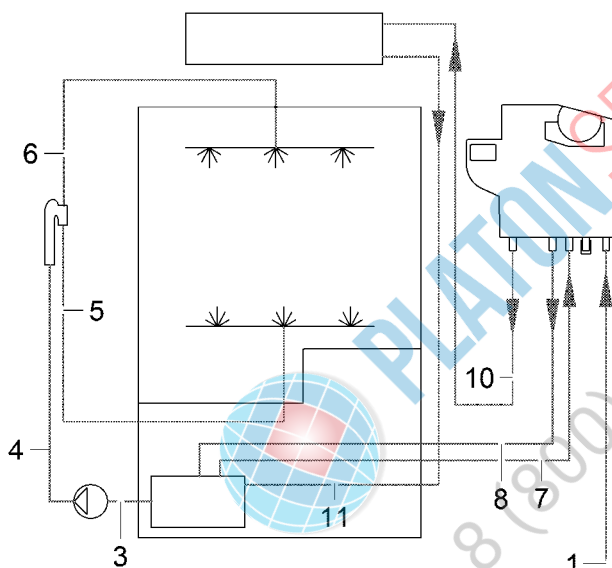

Flow diagrams

Energy

60005542-00