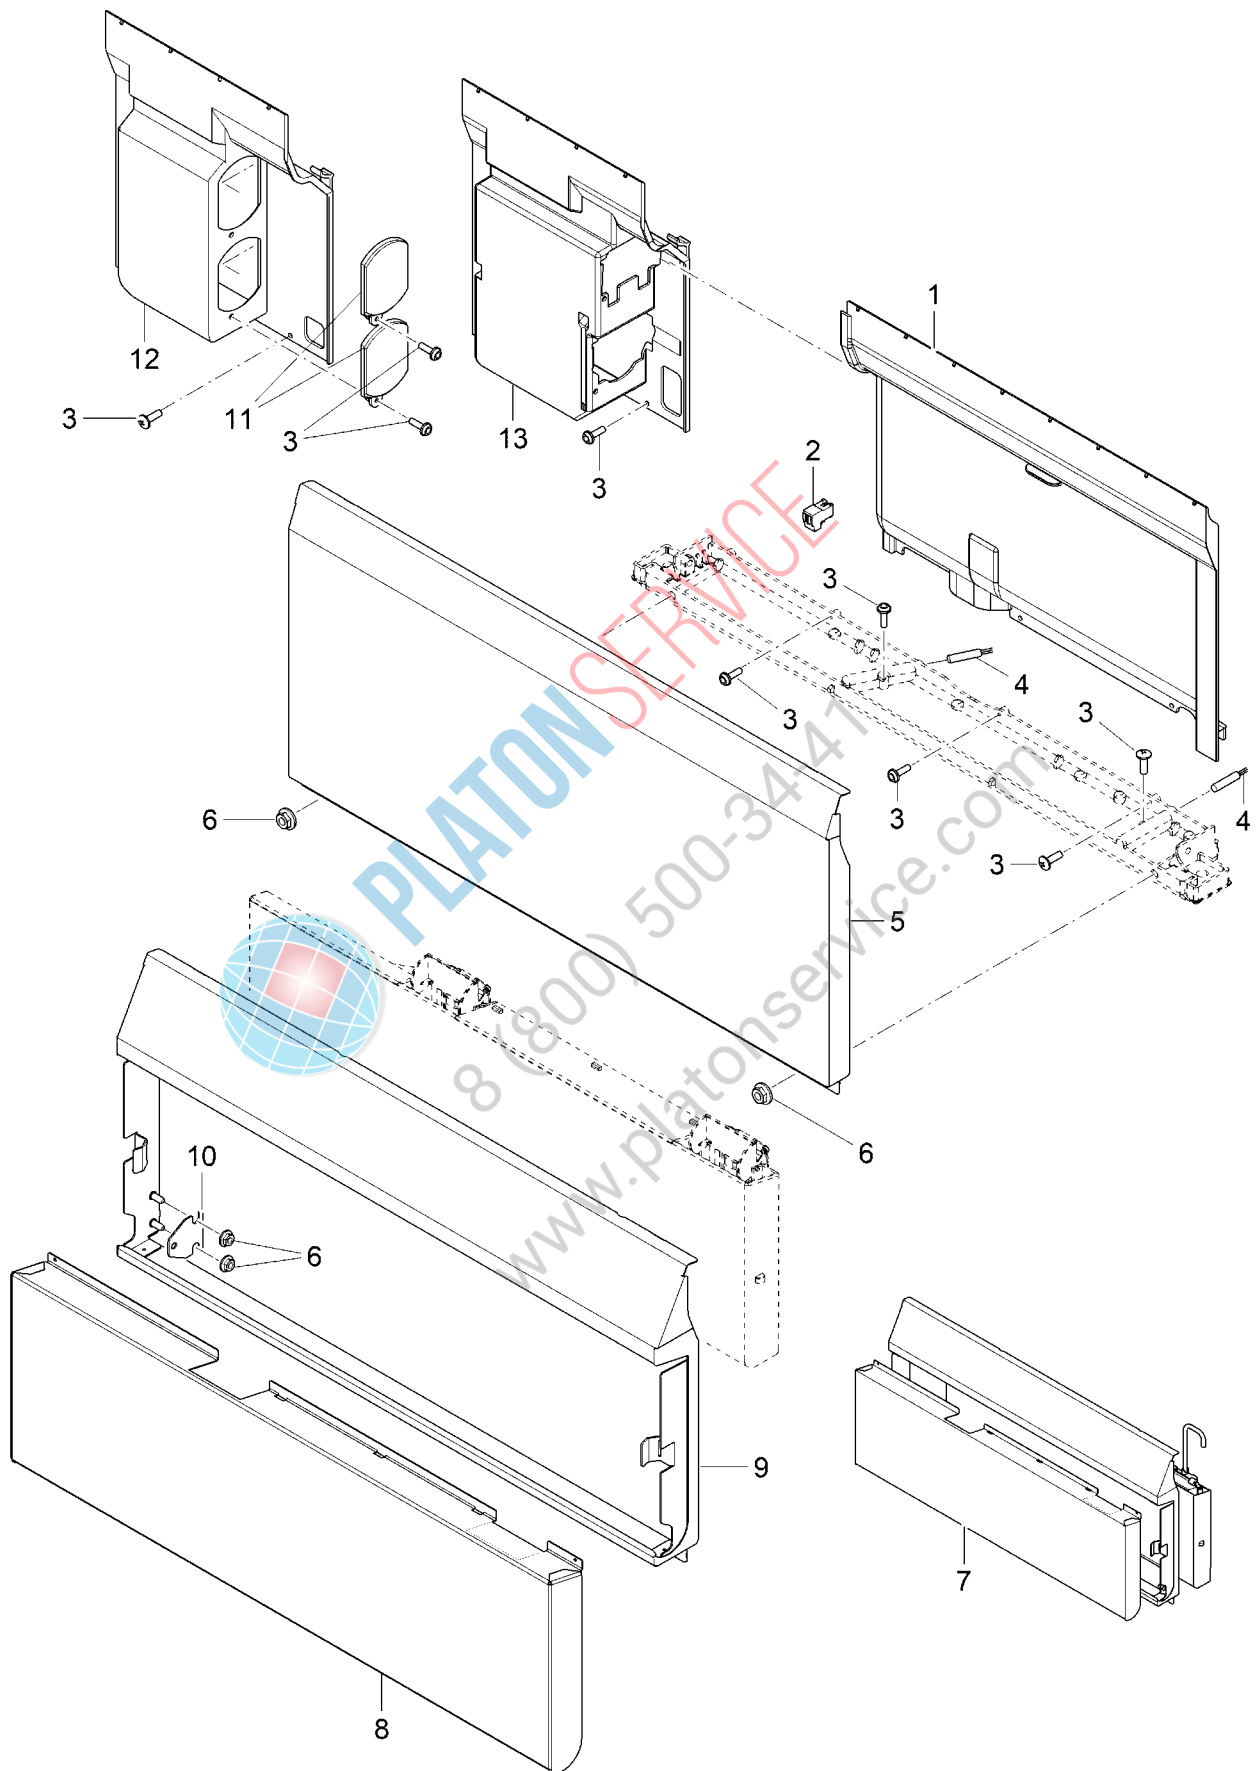

Panelling II

60005703-00

Panelling II

Pos.	Part No.	Description; Dimensions	Quantity; Unit up to ...	from ...	Remarks
1	60004534	SEPARATING PLATE RIGHT	1 Pc		
2	3112091	Macro-module plug5, 2-pole 250V; 10A; 2,5MM²	1 Pc		
3	30002832	PT screw KB30 X 10;	1 Pc		
4	30000364	KIT MAGNET SWITCH 25,5 X D5,8	1 Pc		
5	30000256	Kit service flap 15 M; L; XL	1 Pc		without detergent, freshwater rinse dispenser
6	2101310	Ratchet nut M5	2 Pc		
7	30000287	Chemical tank retrofit kit	1 Pc		
8	60004814	Housing panel	1 Pc		
9	60004659	SERVICE FLAP 35	1 Pc		
10	30000285	Retainer 1,25 X 35 X 36	2 Pc		
11	60004588	Cover	2 Pc	3159811	Fluidos
12	60004533	SEPARATING PLATE LEFT	1 Pc	3159811	Fluidos
13	60003789	Separating plate, left 61,5 X 191,9 X 251,7	1 Pc	3159812	

PLATON SERVICE
8 (800) 500-34-41
www.platonservice.com