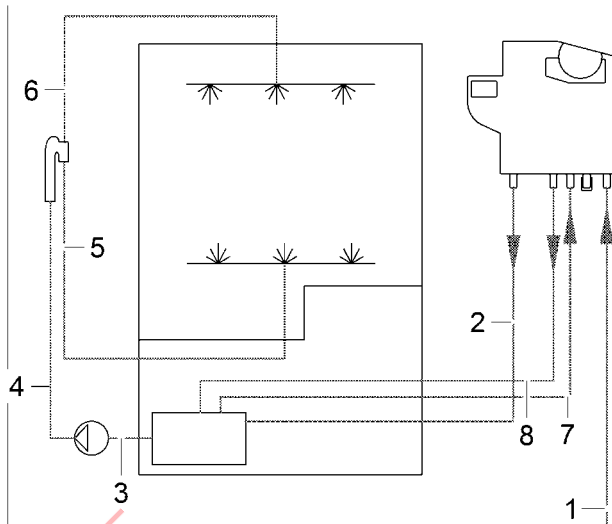

UK / Australia