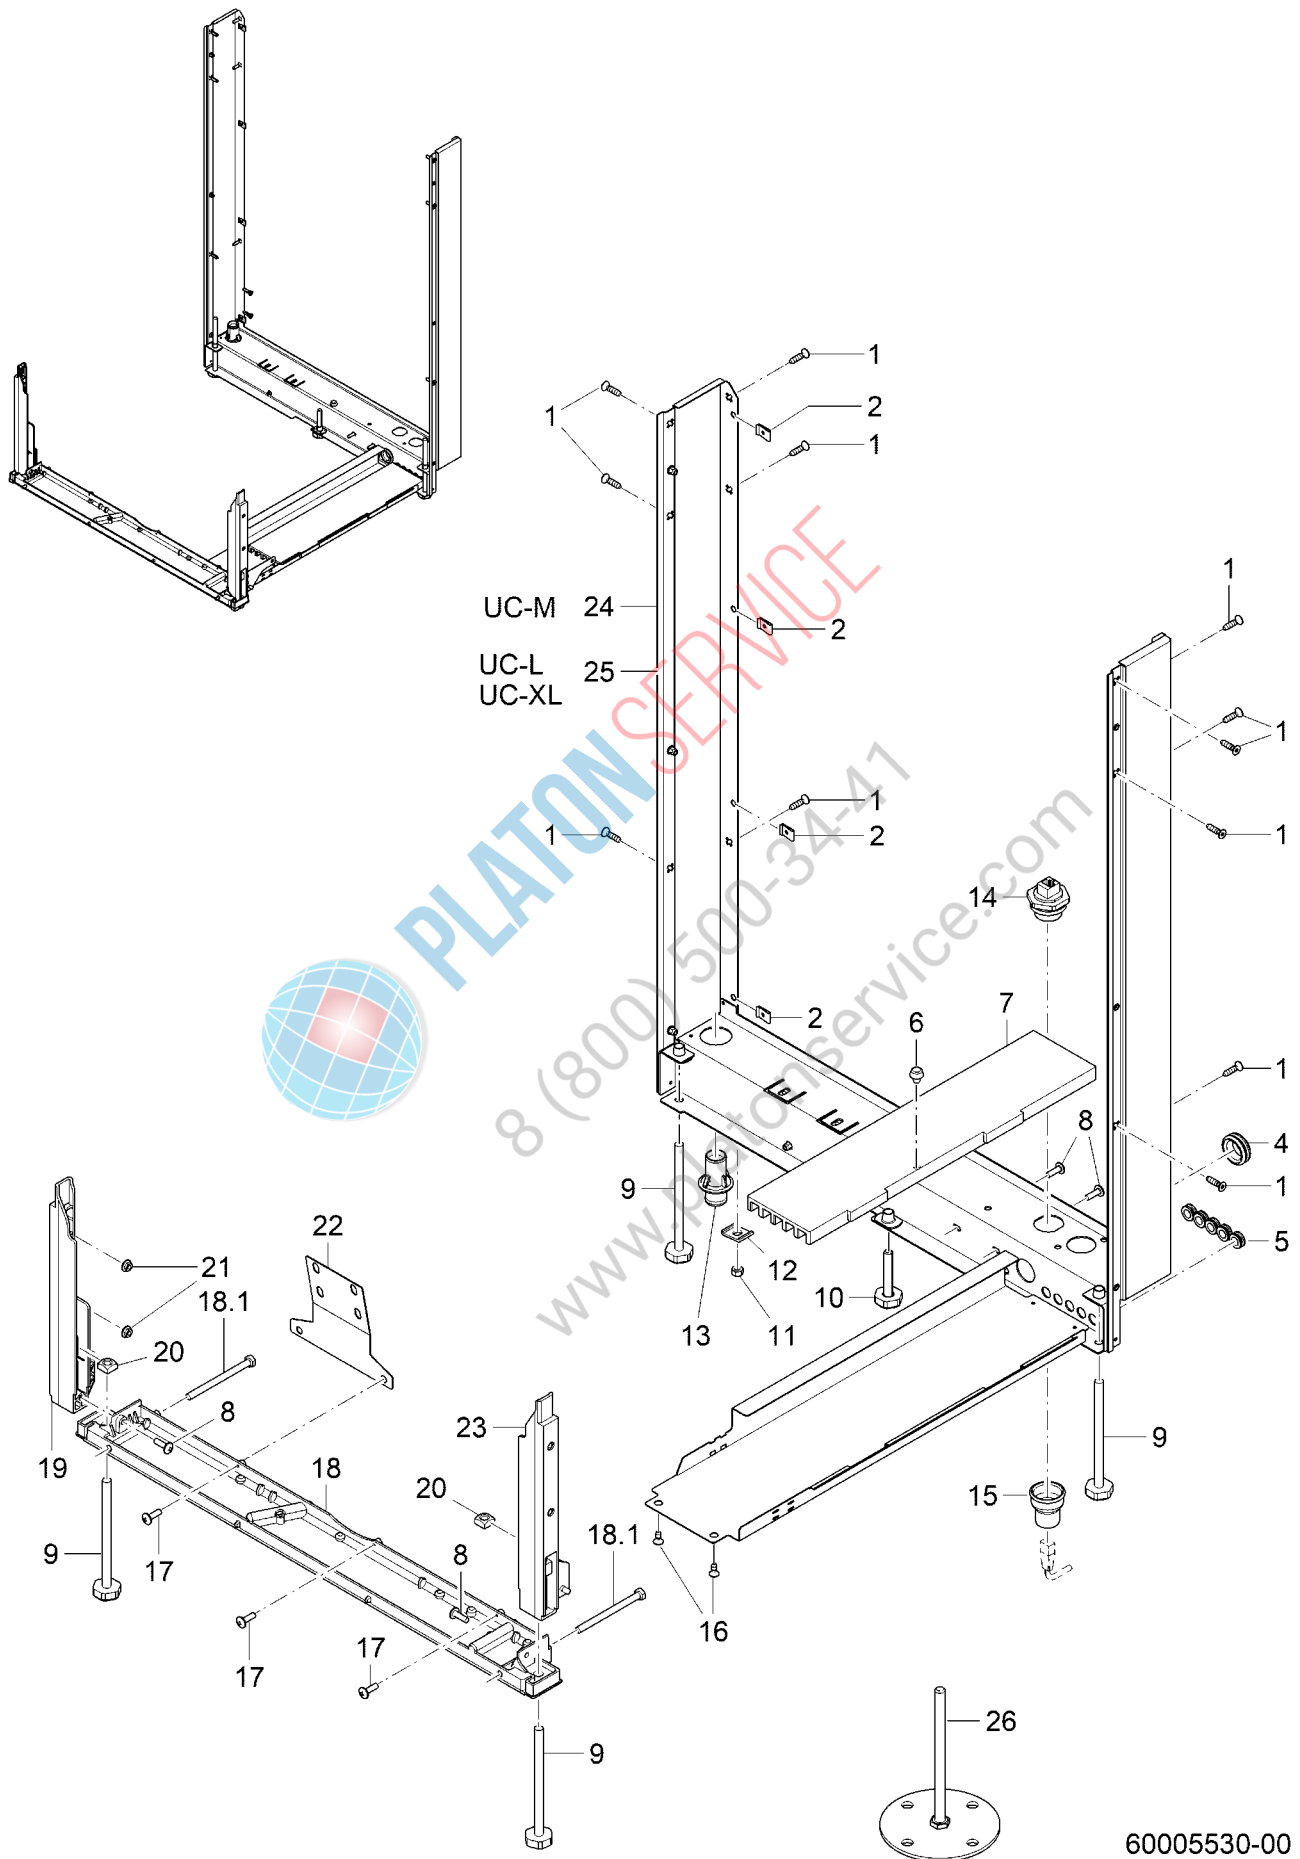

Base frame

60005530-00

Base frame

Pos.	Part No.	Description; Dimensions	Quantity; Unit up to ...	from ...	Remarks
1	30000382	PT screw KB 50 X 20	12 Pc		
2	2117301	SHEET METAL NUT B 3,9	8 Pc		
4	61006576	Sleeve 9,0 X D36; D20	1 Pc		
5	61004890	HOSE NOZZLE 6,25 X D15; D8,5	5 Pc		
6	4006023	Buffer D8 X 14	1 Pc		
7	60004610	INSERT 15,5 X 88 X 380	1 Pc		
8	30000683	PT Screw KB 50 X 14	4 Pc		
9	60004274	Adjustable foot M8 X 129; SW24	4 Pc		
10	62003652	Adjustable foot M8 X 59; SW24	1 Pc		
11	2105304	Hexagonal nut self securing M6	1 Pc		
12	60005688	CLAMP STRAP 3,15 X 14 X 19,7	1 Pc		
13	60004609	Double nipple D23,8 X 55; D20,8	1 Pc		
14	30012754	Ethernet female socket RJ45-RJ45 IP65; -40°C-80°C	1 Pc		
15	60004306	Sleeve outer D4,8 X D33,5 X 35,7	1 Pc		
16	30000874	PT screw KB 50 X 12 MIT TORX 20	2 Pc		
17	30002832	PT screw KB30 X 10;	3 Pc		
18	60005127	Transverse girder	1 Pc		
18.1	2001206	Hexagon screw M5 X 65	2 Pc		
19	60004530	FOOT LEFT	1 Pc		
20	2108002	Square nut M8	2 Pc		
21	2101310	Ratchet nut M5	4 Pc		
22	60002783	Reinforcing plate 1,0 X 108 X 135	1 Pc		
23	60004531	FOOT RIGHT	1 Pc		
24	30014535	Kit base frame M	1 Pc		UC-M
25	30014536	Kit base frame L/XL	1 Pc		UC-L; UC-XL
26	80002863	Fixing foot D90; M8 X 127,5	4 Pc		Additional equipment