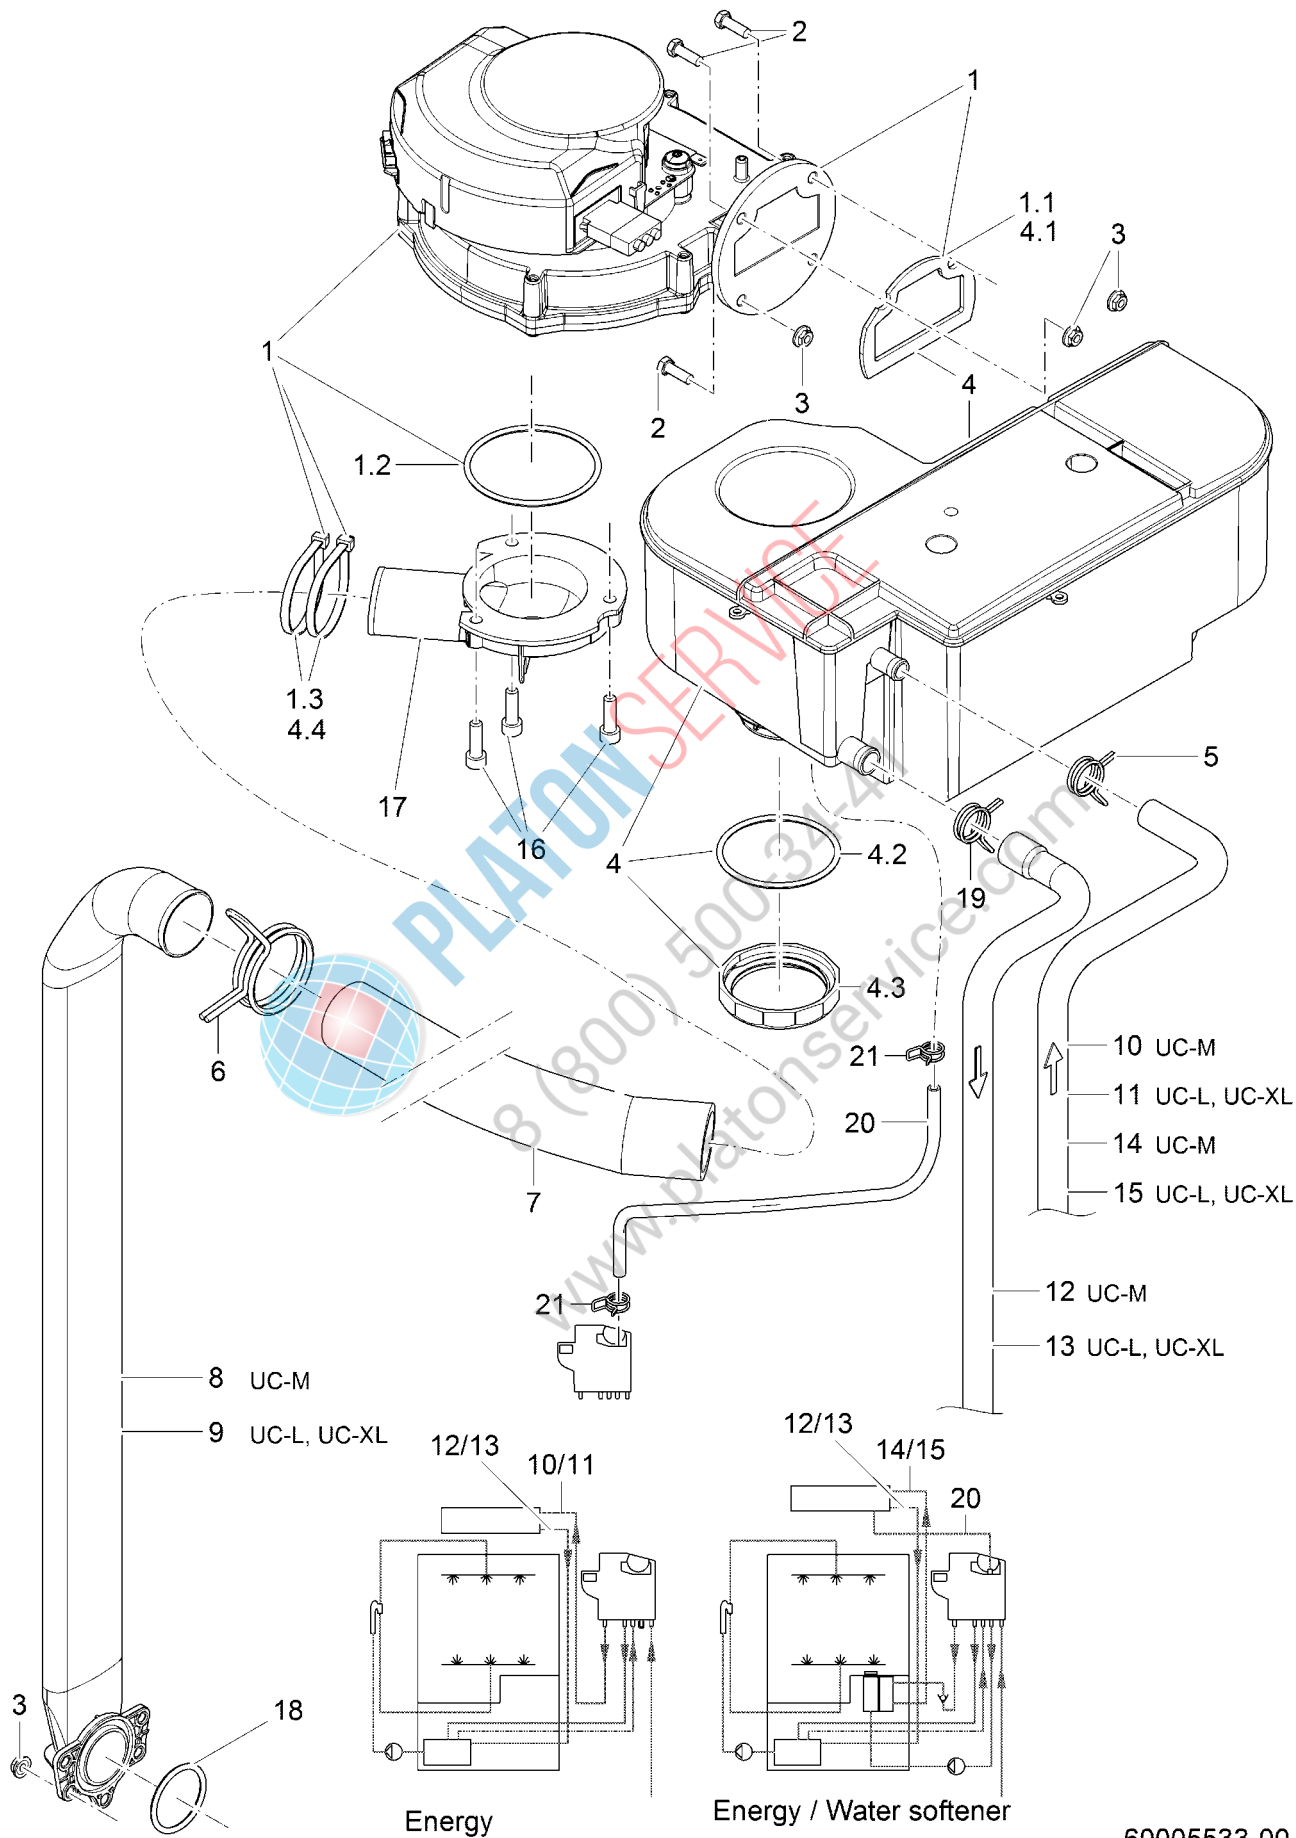

Energy (Option)

60005533-00

Energy (Option)

Pos.	Part No.	Description; Dimensions	Quantity; Unit up to ...	from ...	Remarks
1	30000189	KIT RADIAL FAN	1 Pc		
1.1	60004606	SEAL FAN 51,8 X 79,4 X 2,5	1 Pc		
1.2	2707098	O-ring 62,5 X 3	1 Pc		
1.3	3120015	CABLE TIE 200 X 4,7	2 Pc		
2	2001309	Hexagon screw M5 X 16; A70	4 Pc		
3	2101310	Ratchet nut M5	1 Pc		
4	30000190	Kit HEAT EXCHANGER	1 Pc		
4.1	60004606	SEAL FAN 51,8 X 79,4 X 2,5	1 Pc		
4.2	30014174	O-ring 56 X 3,0	1 Pc		
4.3	60003001	Lock nut S54 X 4; D56	1 Pc		
4.4	3120015	CABLE TIE 200 X 4,7	2 Pc		
5	2802352	WIRE HOSE CLAMP D16,4 X 1,8	1 Pc		
6	2802365	Wire hose clamp D40,5 X 3,2	1 Pc		
7	60004517	Moulded hose DN33 X 2,0	1 Pc		
8	62004316	Riser vapour	1 Pc		UC-M
9	60005234	Riser vapour	1 Pc		UC-L; UC-XL
10	30017798	Kit moulded hose universal DN10	1 Pc		UC-M; cut to size
11	30017798	Kit moulded hose universal DN10	1 Pc		UC-L, UC-XL; cut to size
12	60004681	Moulded hose DN13 X 2,5	1 Pc		UC-M
13	60004668	Moulded hose DN13 X 2,5	1 Pc		UC-L; UC-XL
14	60004683	Moulded hose DN10 X 2,5	1 Pc		UC-M
15	60004672	Moulded hose DN10 X 2,5	1 Pc		UC-L; UC-XL
16	30000161	Cylindrical screw M6 X 20	3 Pc		
17	60004586	Intake socket condensation unit D94 X 127	1 Pc		
18	30000266	Four-lipped seal D31,34 X 3,53	1 Pc		
19	2802350	Wire hose clamp D18,2 X 1,9	1 Pc		
20	30013259	Hose DN4,8 X 1,6 X 100000	38 cm		
21	2802348	Wire hose clamp D8,6 X 1	2 Pc