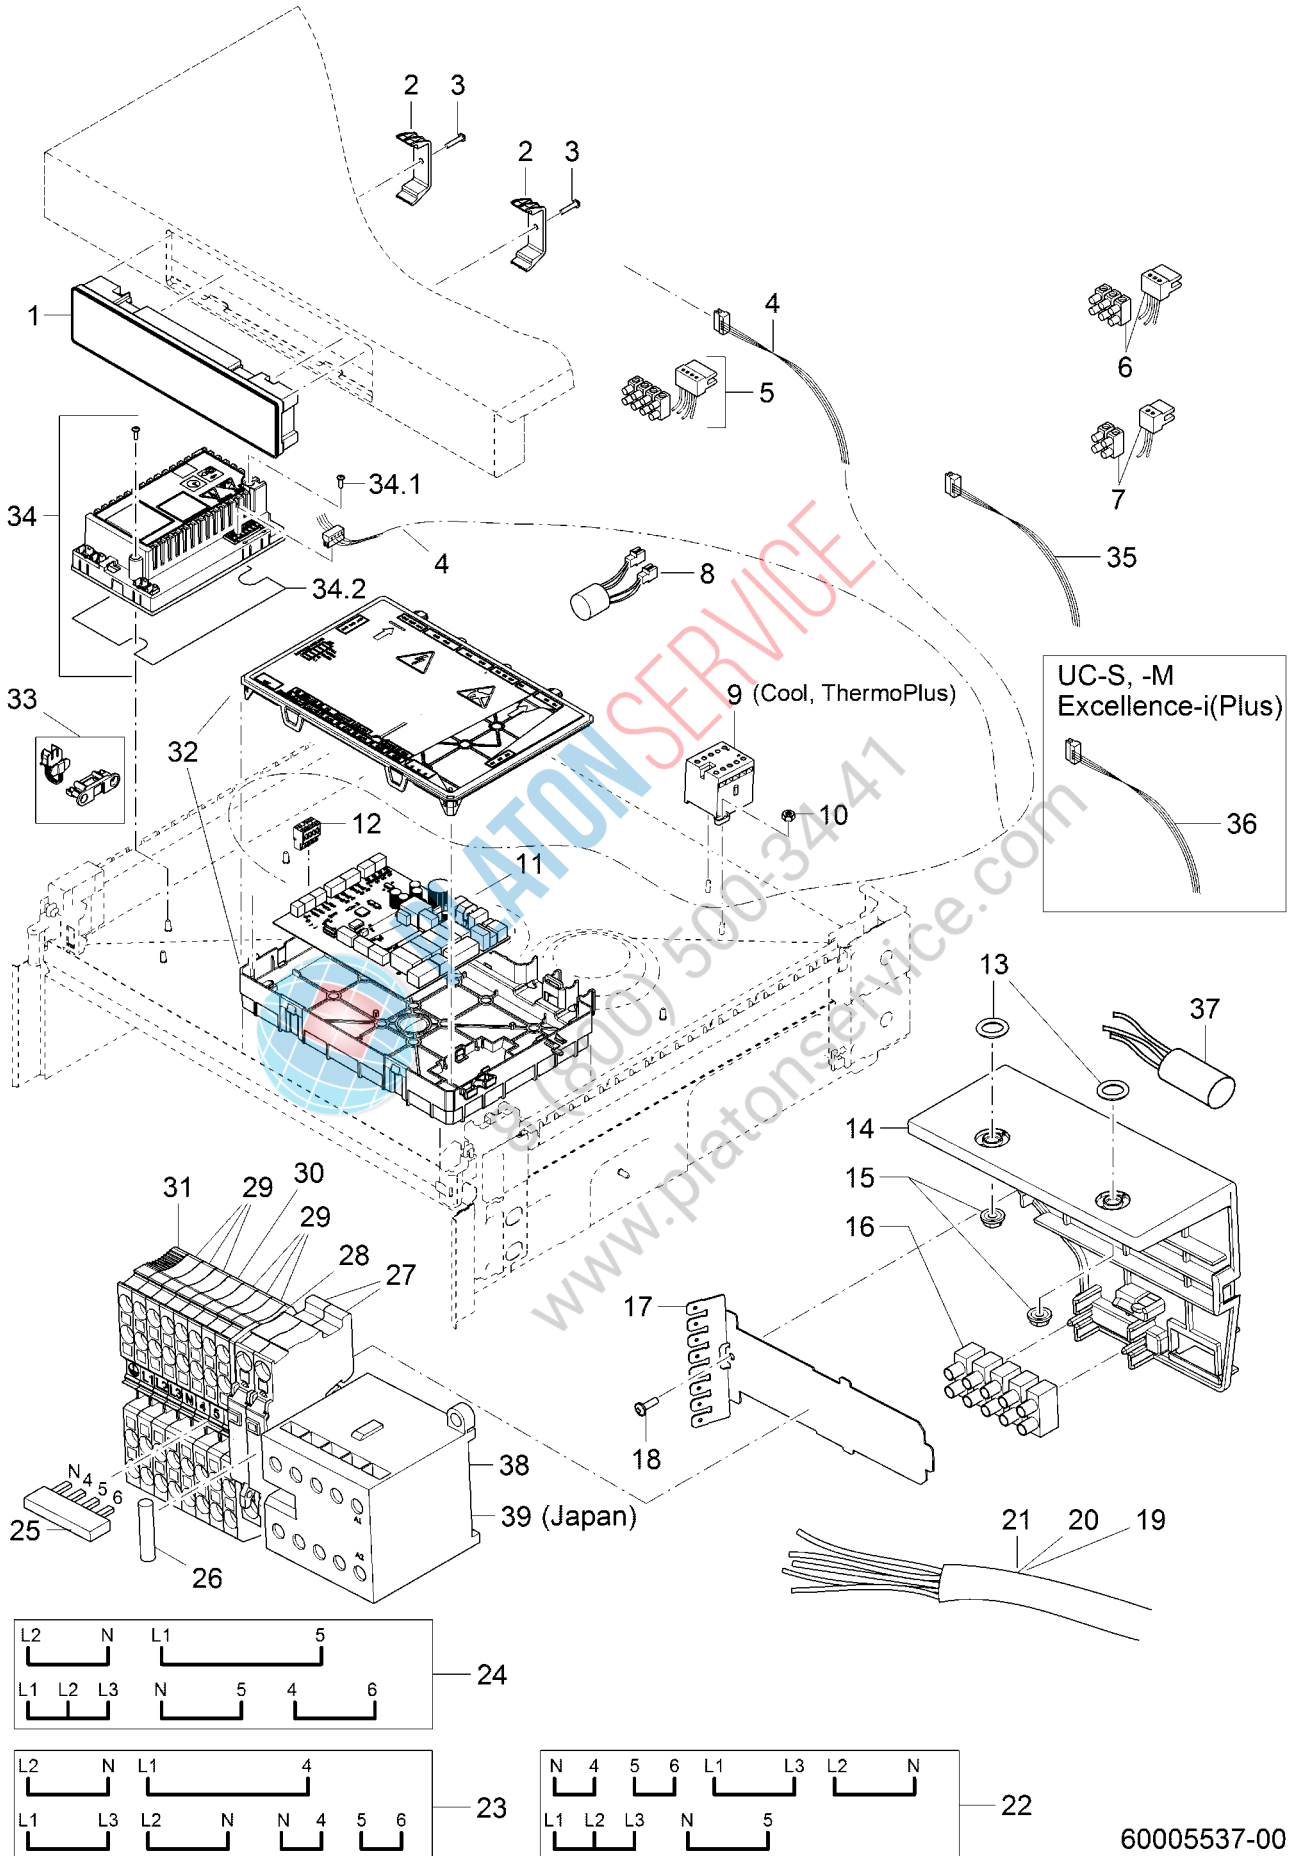

Electric parts

Electric parts

Pos.	Part No.	Description; Dimensions	Quantity; Unit up to ...	from ...	Remarks
1	30017007	Kit Display 8GB	1 Pc		Alternatively predecessor 30015234, 30014162 may be used
2	60002184	Clip	2 Pc		
3	30002059	PT-screw KB 40 X 20	2 Pc		
4	60003042	Bus cable	1 Pc		
5	30002482	Kit macro module plug size 2,5 4-pole	1 Pc		
6	30000198	KIT MACRO MODULE PLUG SIZE 2,5 3-POLE	1 Pc		
7	30000197	KIT MACRO-MODULE PLUG SIZE 2,5 2-POLE	1 Pc		
8	60005394	Capacitor 275VAC;16A; X1-0,68MF; 2X2MH	1 Pc	3091907	
9	3104154	Contacto B7:3H 1 N/C contact 220-255V/50-60HZ	1 Pc		UC-x Cool
10	2105300	Hexagonal nut self securing M4	2 Pc		
11	30014178	P.C.B. Control Unit	1 Pc		
12	30012132	Macro-module plug, 5-pole 10A; 2,5MM²	1 Pc		
13	30000723	O-ring 10 X 2,5	2 Pc		
14	60004821	Housing 77,7 X 120,8 X 154,5	1 Pc		
15	2101310	Ratchet nut M5	2 Pc		
16	3109230	Binding post 5-POLIG; 6QMM; 56,5LG	1 Pc		
17	60002509	Assembly plate 0,8 X 69,4 X 155,46	1 Pc		
18	30002832	PT screw KB30 X 10;	1 Pc		
19	3123132	Supply cable, 5-wire 5 X 2,5QMM; 3000 LG	1 Pc		
20	3123125	Supply cable, 3-wire 3 X 2,5QMM; 3000 LG	1 Pc		
21	3123129	Supply cable, 4-wire 4 X 4,0QMM; 3000 LG	1 Pc		
22	60004858	Fixed bridge kit	1 Pc		220V-240VN~/380V-415V3N~, 50+60Hz
23	60004859	Fixed bridge kit	1 Pc		230V2~/230V3~,50+60Hz
24	60004860	Fixed bridge kit, Japan	1 Pc		200V2~/200V3~,50+60Hz
25	3109278	Fixed bridge; 4-pole; FB 10-8 4-POLIG;	1 Pc		
26	30008677	Slow blow fuse 250V; 2,5A; 5 X 20	2 Pc		
27	30012180	Terminal 0,2 - 6 MM²	2 Pc		
28	30002620	Cover	1 Pc		
29	30002617	PT 4-quatro double terminal 0,2 MM² - 6 MM²	6 Pc		
30	30002618	Double terminal 0,2 MM² - 6 MM²	1 Pc		
31	30002619	Double terminal 0,2 MM² - 6 MM²	1 Pc		
32	60002094	Assembly plate	1 Pc		
33	30017056	Kit sensor UC & PT V02	2 Pc		
34	30013886	Kit frequency inverter	1 Pc		
34.1	30012773	Lens head screw with flange M3 X 10	2 Pc		
34.2	60003061	Heat conducting foil 0,25 X 107 X 150	1 Pc		
35	30014583	Main wiring harness UC	1 Pc		
36	60003761	Main wiring harness Excellence-i UC	1 Pc		
37	3113211	Radio interference suppression capacitor 0,22 MF + 2 X 22'000PF	1 Pc		
38	3104154	Contacto B7:3H 1 N/C contact 220-255V/50-60HZ	1 Pc		
39	30014726	Mini-Contacto 200-240V/50-60HZ	1 Pc		Japan