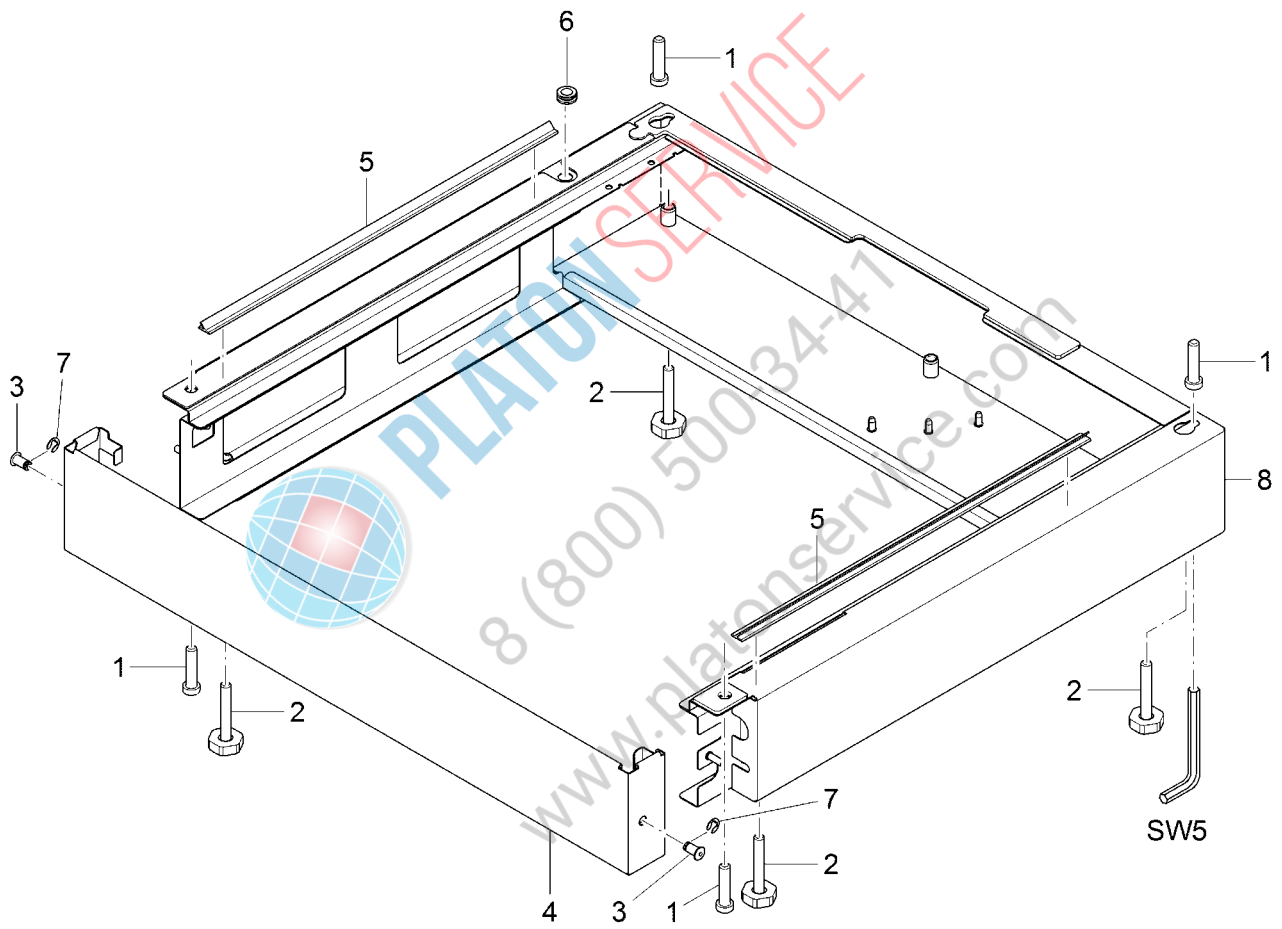

Energy (Option)

60005533-00

Energy (Option)

Pos.	Part No.	Description; Dimensions	Quantity; Unit up to ...	from ...	Remarks
1	30000189	KIT RADIAL FAN	1 Pc		
1.1	60004606	SEAL FAN 51,8 X 79,4 X 2,5	1 Pc		
1.2	2707098	O-ring 62,5 X 3	1 Pc		
1.3	3120015	CABLE TIE 200 X 4,7	2 Pc		
2	2001309	Hexagon screw M5 X 16; A70	4 Pc		
3	2101310	Ratchet nut M5	1 Pc		
4	30000190	Kit HEAT EXCHANGER	1 Pc		
4.1	60004606	SEAL FAN 51,8 X 79,4 X 2,5	1 Pc		
4.2	30014174	O-ring 56 X 3,0	1 Pc		
4.3	60003001	Lock nut S54 X 4; D56	1 Pc		
4.4	3120015	CABLE TIE 200 X 4,7	2 Pc		
5	2802352	WIRE HOSE CLAMP D16,4 X 1,8	1 Pc		
6	2802365	Wire hose clamp D40,5 X 3,2	1 Pc		
7	60004517	Moulded hose DN33 X 2,0	1 Pc		
8	62004316	Riser vapour	1 Pc		UC-M
9	60005234	Riser vapour	1 Pc		UC-L; UC-XL
10	30017798	Kit moulded hose universal DN10	1 Pc		UC-M; cut to size
11	30017798	Kit moulded hose universal DN10	1 Pc		UC-L, UC-XL; cut to size
12	60004681	Moulded hose DN13 X 2,5	1 Pc		UC-M
13	60004668	Moulded hose DN13 X 2,5	1 Pc		UC-L; UC-XL
14	60004683	Moulded hose DN10 X 2,5	1 Pc		UC-M
15	60004672	Moulded hose DN10 X 2,5	1 Pc		UC-L; UC-XL
16	30000161	Cylindrical screw M6 X 20	3 Pc		
17	60004586	Intake socket condensation unit D94 X 127	1 Pc		
18	30000266	Four-lipped seal D31,34 X 3,53	1 Pc		
19	2802350	Wire hose clamp D18,2 X 1,9	1 Pc		
20	30013259	Hose DN4,8 X 1,6 X 100000	38 cm		
21	2802348	Wire hose clamp D8,6 X 1	2 Pc		

UC-M Excellence-i(Plus) I

60005534-00

UC-M Excellence-i(Plus) I

Pos.	Part No.	Description; Dimensions	Quantity; Unit up to ...	from ...	Remarks
1	30014365	Cylinder head screw M8 X 70; IS5	4 Pc		
2	62003652	Adjustable foot M8 X 59; SW24	4 Pc		
3	30014054	sleeve nut D7 X D11 X 14,5	2 Pc		
4	60006011	Panel	1 Pc		
5	65005446	Sealing profile 6,0 X 12 X 1100	1 Pc		Alternatively predecessor 60003847 may be used
6	61004890	HOSE NOZZLE 6,25 X D15; D8,5	1 Pc		
7	2310304	Locking disk D6 X 0,7	2 Pc		
8	60000855	Frame	1 Pc		