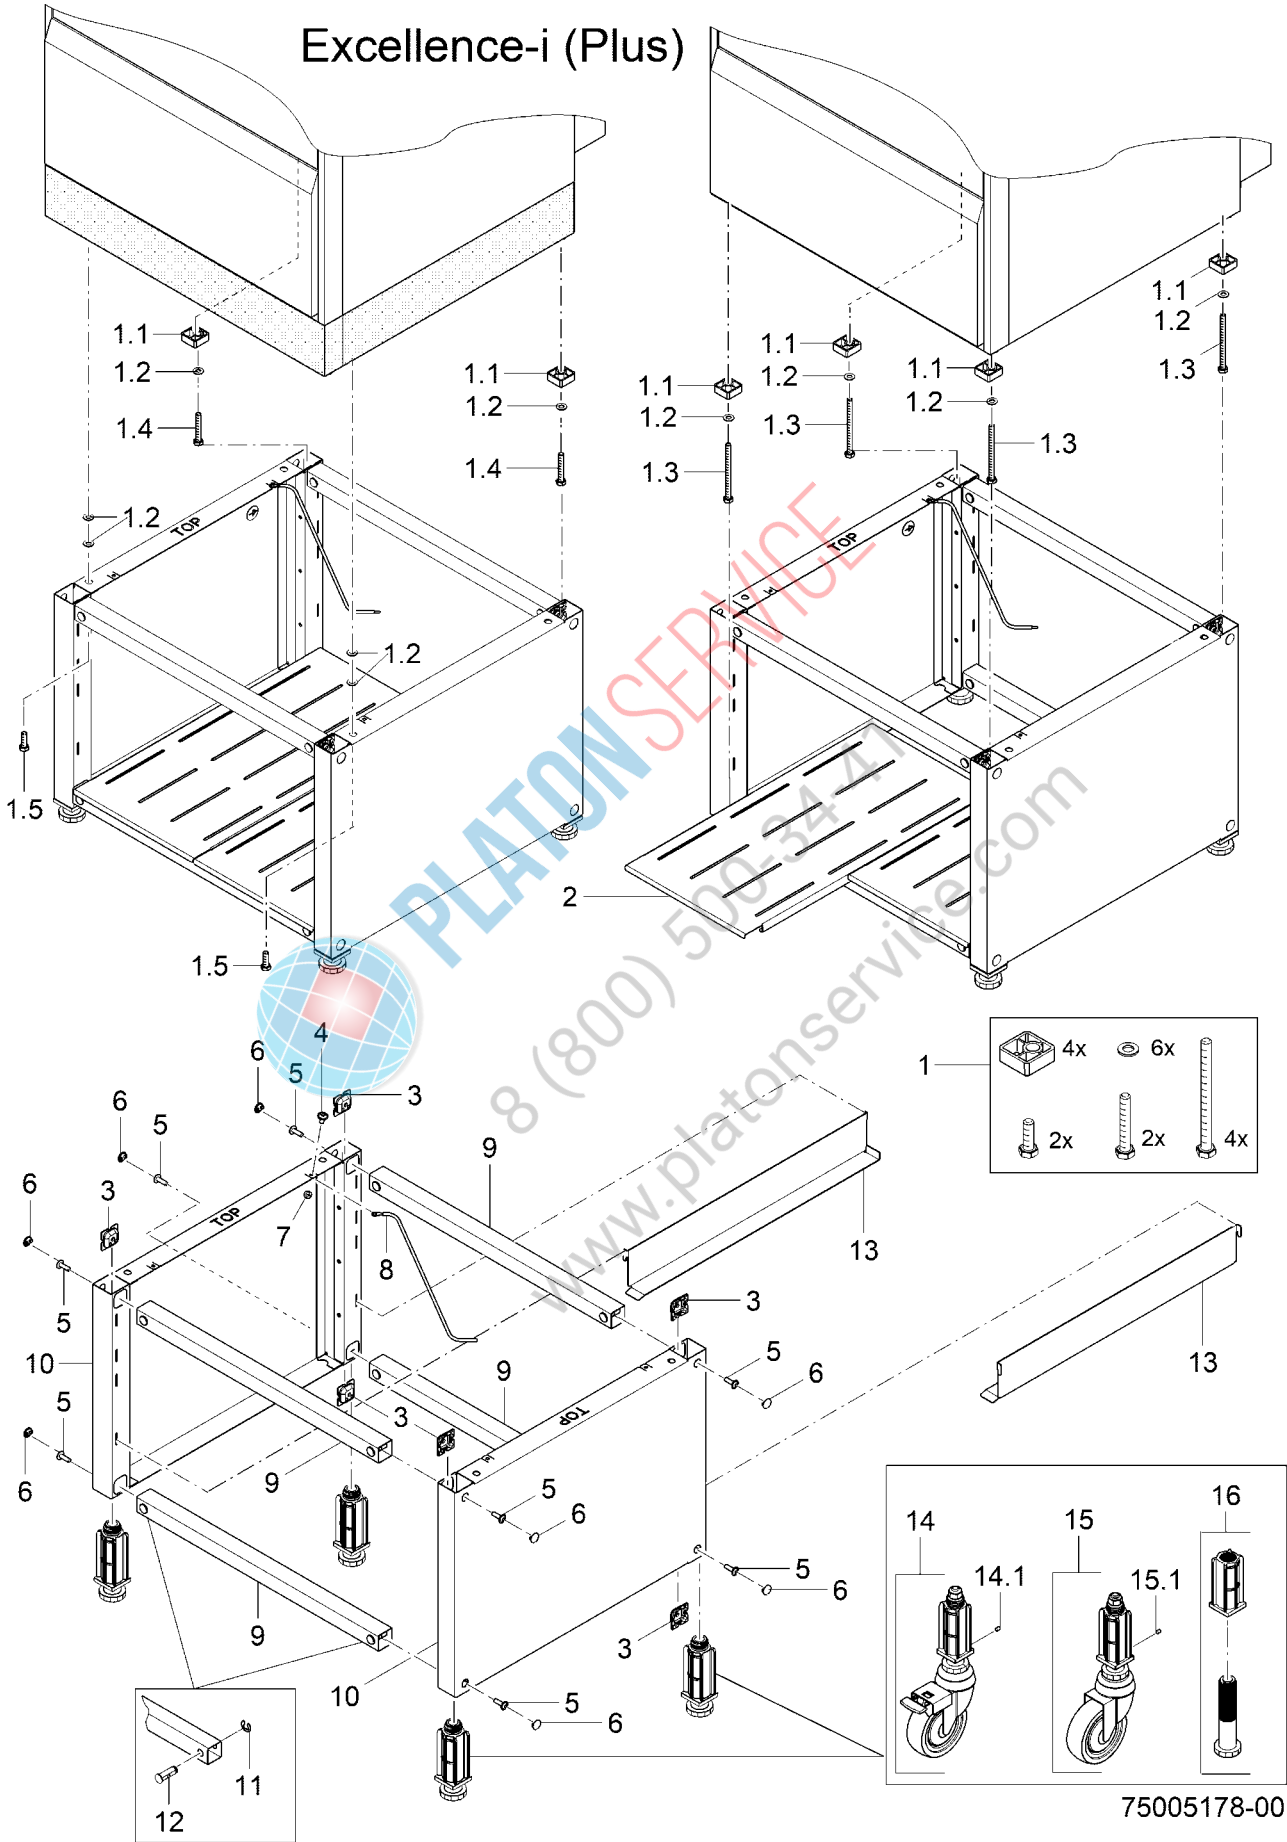

PLATON SERVICE
8 (800) 500-34-41
www.platonservice.com

Excellence-i (Plus)

Plinth UC

Pos.	Part No.	Description; Dimensions	Quantity; Unit up to ...	from ...	Remarks
1	75000358	Kit centering piece	1 Pc		
1.1	75000173	Centering piece 30 X 31,6 X 31,6	4 Pc		
1.2	2201303	WASHER D8,4 X D17 X 1,6	6 Pc		
1.3	2001350	Hexagon screw M8 X 100	4 Pc		
1.4	2001303	Hexagon screw M8 X 45; A70	2 Pc		
1.5	2001010	Hexagon screw M8 X 25	2 Pc		
2	75004958	Bottom plate UC-M/-L/-XL 1,2 X 295,3 X 542	1 Pc		
2	75004959	Bottom plate UC-S 1,2 X 397,4 X 542,26	1 Pc		
3	75004997	Fixing element 10 X 34 X 34	1 Pc		
4	30015087	Lens head screw with flange M5 X 10	1 Pc		
5	30011508	Lens head screw with Tuflok TORX 30 M6 X 20 MIT	6 Pc		
6	75005024	Plug D16 X 5,5	8 Pc		
7	2105302	HEXAGONAL NUT M5	1 Pc		
8	75204005	Wire PE-CEKON 0,75QMM	1 Pc		
9	75004883	Square pipe UC-S 30 X 30 X 1,0 X 378	4 Pc		
9	75004922	Square pipe UC-M/-L/-XL 30 X 30 X 1,0 X 518	4 Pc		
10	75004878	Lateral panel 380 X 539	2 Pc		
10	75004899	Lateral panel 230 X 539	2 Pc		
10	75004964	Lateral panel 580 X 539	2 Pc		
11	2310301	Locking disk D9 X 1,1	1 Pc		
12	75004938	Bolt D15 X 36	1 Pc		
13	75004886	Rail 1,5 X 98,8 X 530	2 Pc		
14	75004731	Swivel castor with brake	2 Pc		
14.1	30008762	Threaded stud M5 X 8	1 Pc		
15	75004730	Swivel castor without brake	2 Pc		
15.1	30008762	Threaded stud M5 X 8	1 Pc		
16	61008118	Adjustable foot with threaded insert	4 Pc		